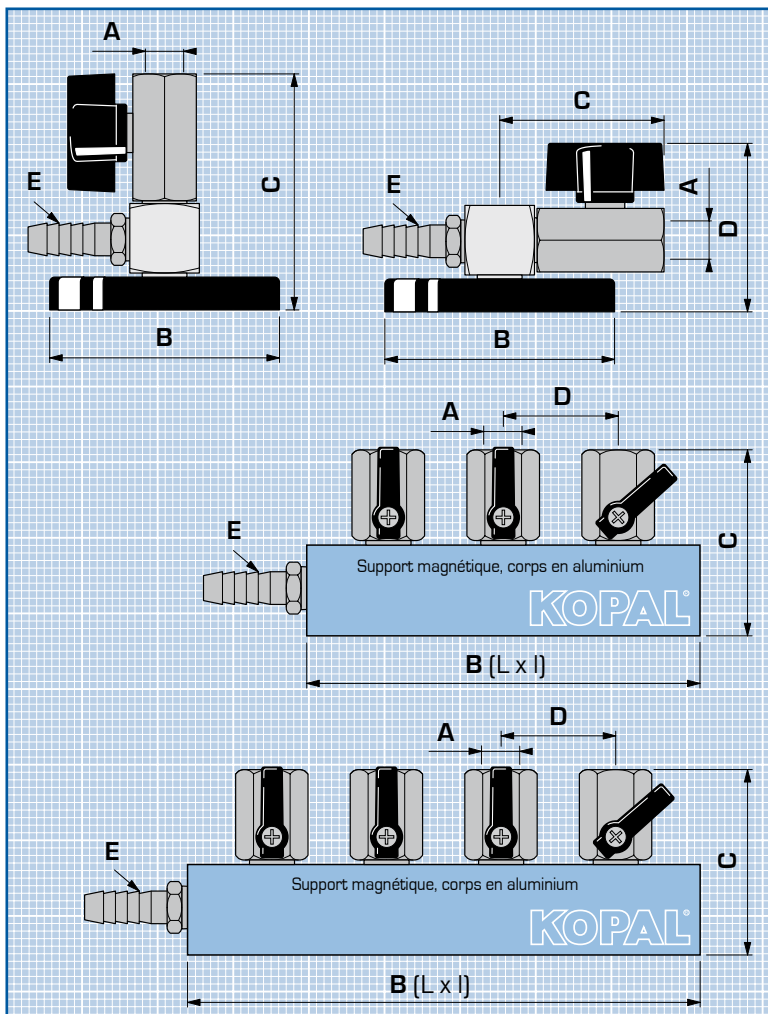

Sortie BSPT Verticale

Nombre de sorties	A	B	C	D	E	Réf.
1	1/4"	Ø 75	80		Ø 11	40-300
1	3/8"	Ø 75	80		Ø 11	50-300
3	1/4"	130x40	37,5	63,5	Ø 11	40-303
3	3/8"	130x40	37,5	63,5	Ø 11	50-303
4	1/4"	170x40	38,5	63,5	Ø 13	40-304
4	3/8"	170x40	38,5	63,5	Ø 13	50-304

KOPAL