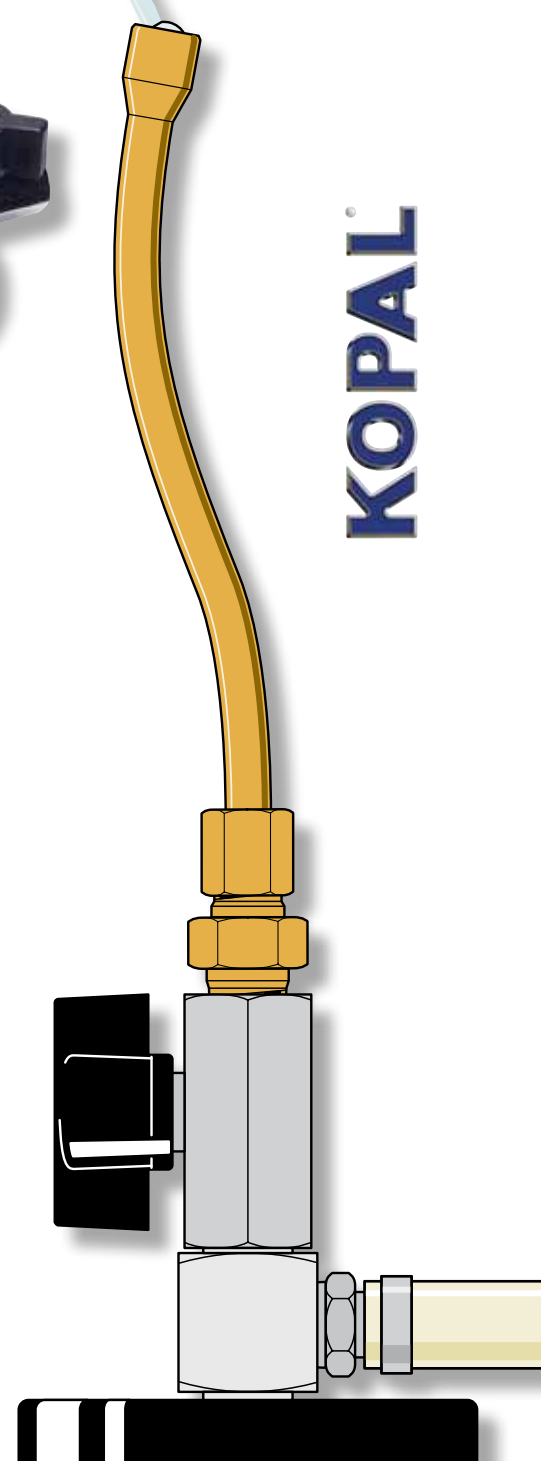

Distributeurs Magnétiques

Sortie BSPT Horizontale

Nombre de sortie	A	B	C	D	E	Réf.
1	1/4"	Ø 75	56	57	Ø 11	40-301
1	3/8"	Ø 75	56	57	Ø 11	50-301

Sortie BSPT Verticale

Nombre de sorties	A	B	C	D	E	Réf.
1	1/4"	Ø 75	80		Ø 11	40-300
1	3/8"	Ø 75	80		Ø 11	50-300
3	1/4"	130x40	37,5	63,5	Ø 11	40-303
3	3/8"	130x40	37,5	63,5	Ø 11	50-303
4	1/4"	170x40	38,5	63,5	Ø 13	40-304
4	3/8"	170x40	38,5	63,5	Ø 13	50-304

KOPAL

ARROSAJE HAUTE PRESSION